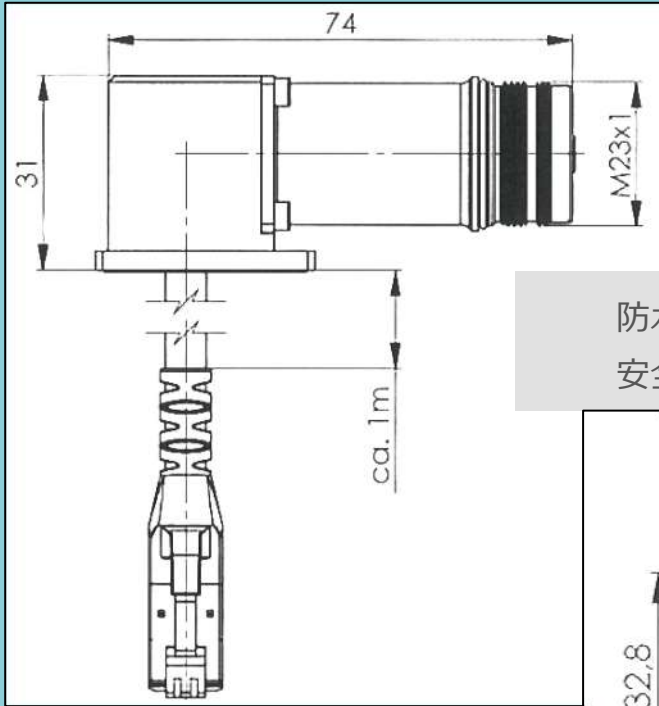

# M 2 3 丸型コネクタ R J 4 5 小型防水タイプ

アングルタイプで確実に水・油の浸入を防ぐ

# Ethernet

- ▼ 悪環境下でも安全、確実にデータ通信が可能
- ▼ RJ45プラグケーブル(1M)付きを標準在庫
- ▼ IP67対応可
- ▼ 用途: 工作機械、半導体関連装置、FA機器

**Marubeni  
Group**

産業用コネクタ専門商社  
株式会社 **ソルトコ**

〒222-0033 神奈川県横浜市港北区新横浜2-7-2  
TEL: 045-474-9525 FAX: 045-471-7717  
メールアドレス: sales@solton.co.jp  
営業拠点: 東日本支社(新横浜)・名古屋・大阪

防水キャップで安心の防水・防塵保護  
安全な形状：丸みを帯びたハウジング

※オモテ面商品 寸法図