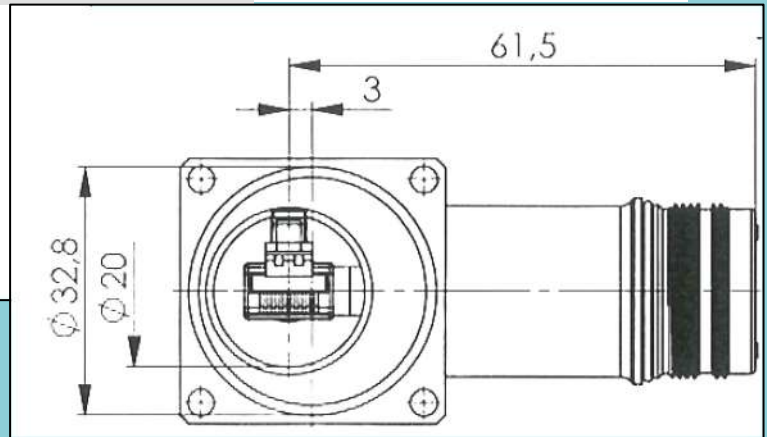

# M 2 3 丸型コネクタ R J 4 5 小型防水タイプ

アングルタイプで確実に水・油の浸入を防ぐ

防水キャップで安心の防水・防塵保護  
安全な形状：丸みを帯びたハウジング

※オモテ面商品 寸法図