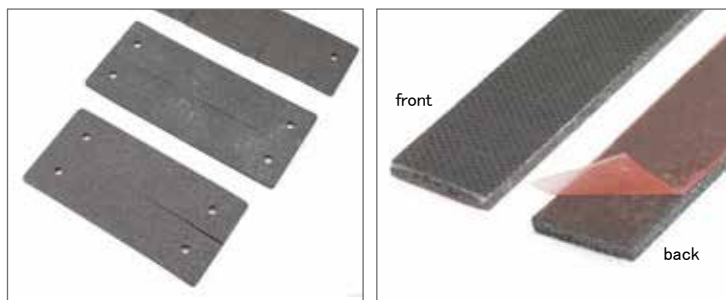

ケーブルエントリーシステム (一社)日本鉄道車両機械技術協会 認定品
EN45545-2 HL3およびEN45545-3準拠のIFPS火炎侵入防止シール付属

鉄道業界用

IFPS火炎侵入防止シールは
アイコテック社製の
フレームサイズに適合

防火壁の耐火性能 EN 45545-3準拠

火災安全の欧州鉄道規格EN 45545-3は耐火性を規定しています。目的は、鉄道車両の乗客および乗務員を車内火災事故から守ることです。

EN 45545-3 および EN 1363-1 に基づき、アイコテック社製ケーブルエントリーシステムにIFPS 火炎侵入防止シールを取り付けて垂直に位置合わせをして“E”および“EI”の試験を行いました。試験済の製品は、この1枚の火炎侵入防止シールを取り付けるだけでE45およびEI30の防火障壁の耐火要件を満たしています。

“E” 規格

炎に対するバリア性、亀裂の発生を防ぐ。「E45」は、例えば、試験片が45分間を耐えることができることを意味します。

“EI” 最高水準の規格

炎に対するバリア性、亀裂の形成防止、断熱性。炎に面した側の温度が200° C(室温より180° K)を超えないことを意味します。例えば、“EI30”は、その試験片が30分間を耐えることができることを意味します。

アイコテック社製ケーブルエントリーシステム車材燃試「難燃性」に認定

炎に面した側の火炎侵入防止シール

ケーブルエントリーシステム 鉄道車両用材料燃焼試験/難燃性 認定品 EN45545-3準拠のIFPS火炎侵入防止シール付属

IFPS火炎侵入防止シールストライプ、900 x 17 x 2.7 mm、自己粘着性
オーダー番号 99303

製品説明

アイコテック社のケーブルエントリーフレームとプレートは、鉄道技術車両や関連機器に使用できる認証を受けています。
認証済規格：車材燃焼/難燃性、EN 45545-2 HL3、EN 45545-3、EN 1363-1

発泡性IFPS火炎侵入防止シールは膨張性グラファイトで製造されています。このシールはケーブル貫通部の燃焼の可能性がある側に取り付けます、万が一の火災時にはその体積が何倍にもなり、燃焼の始まっている筐体から別の筐体へ炎や高温の広がりを一定時間防ぎます。