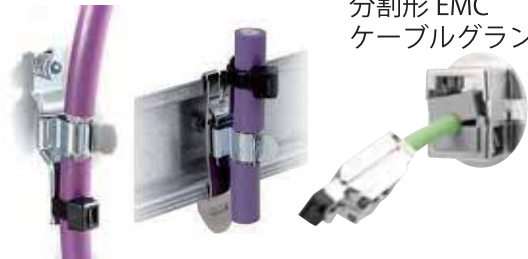

# 制御盤の貫通穴を封止

## 革新的なケーブルエントリーフレーム

押し込み式 EMC シールドケーブルクランプ  
ノイズ対策をワンタッチ化

分割形 EMC  
ケーブルグラウンド

CONFiX ケーブルコンジット

分割形  
コンゲートチューブ

ストレインリリーフ  
配線整理・放熱対策

押し込み式ケーブルエントリープレート  
多数のケーブルグラウンドを1個に集約

金属検知可能

分割形ケーブルエントリー  
コネクタ付ケーブルを簡単配線

分割形グロメット

## M12コネクタ接続スイッチ

- 全方位の防水保護（表面 IP65 / 裏面 IP67）
- コントロールボックスの費用削減に！
- メンテナンス性を向上

数々のデザイン賞を受賞しているスイッチ

機器の高級感を演出します