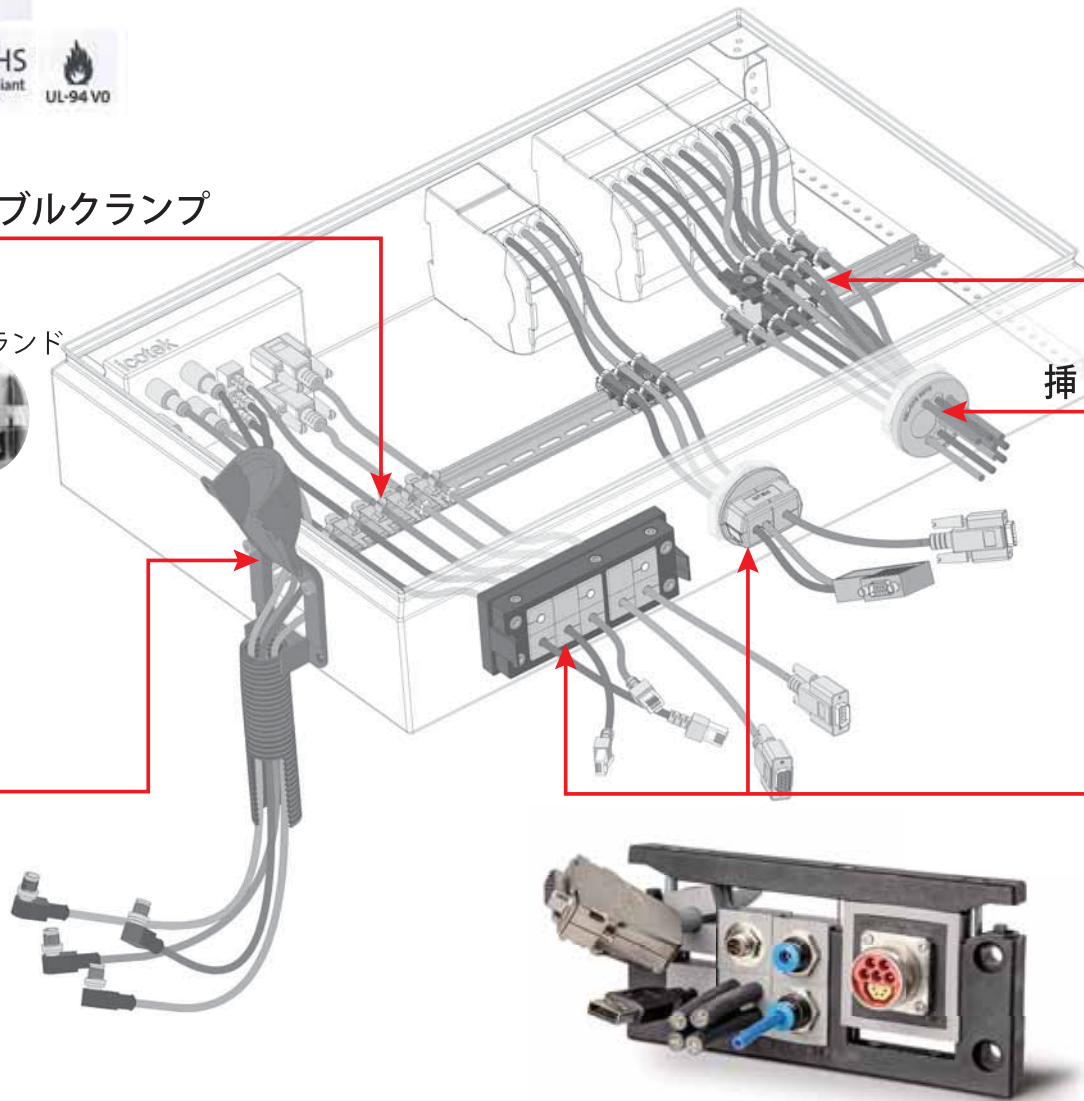

# 制御盤の貫通穴を封止

## 革新的なケーブルエントリーフレーム

押し込み式 EMC シールドケーブルクランプ  
ノイズ対策をワンタッチ化

分割形 EMC  
ケーブルグラウンド

CONFiX ケーブルコンジット

分割形  
コンゲートチューブ

ストレインリリーフ  
配線整理・放熱対策

押し込み式ケーブルエントリープレート  
多数のケーブルグラウンドを1個に集約

金属検知可能

分割形ケーブルエントリー  
コネクタ付ケーブルを簡単配線

分割形グロメット

## 短胴型スイッチ各種

パネル背面に必要なスペースはわずか“18mm”